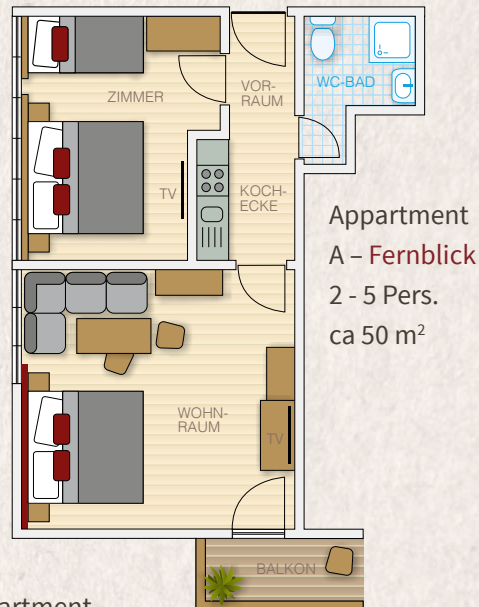

... im Stammhaus

... im Appartmenthaus