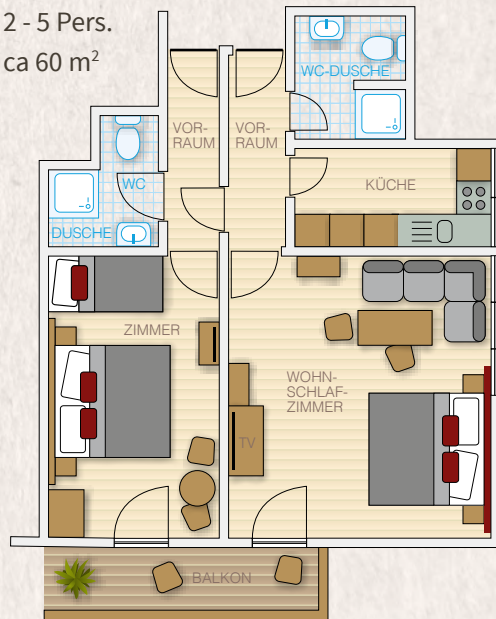

... im Stammhaus

... im Appartmenthaus

Zusätzliche Ausstattung: Geschirr, Kaffeemaschine, Kühlschrank, E-Herd, Tisch- und Bettwäsche sowie Handtüchern. Gerne kann auch Frühstück oder Halbpension zugebucht werden.

Appartment
 B – Fernblick
 2 - 5 Pers.
 ca 60 m²

Ausstattung Appartments: TV, Telefon, Dusche, WC, Haarfön, Kosmetikspiegel, WLAN, Balkon

Equipment appartments: TV, telephone, shower, toilet, hairdryer, makeup mirror, WLAN, balcony