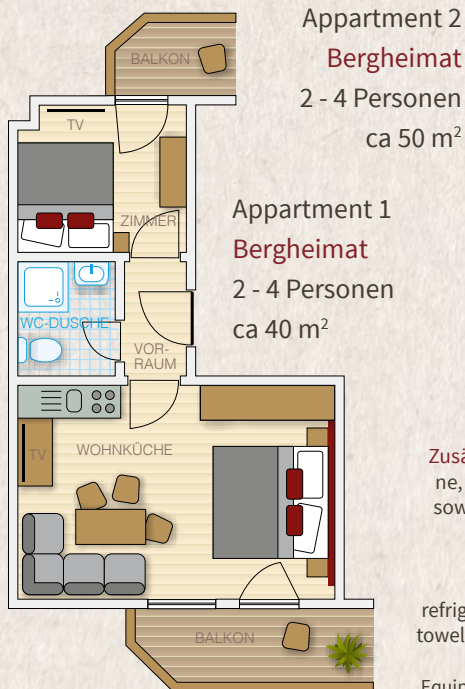

... im Stammhaus

... im Appartmenthaus

Zusätzliche Ausstattung: Geschirr, Kaffeemaschine, Kühlschrank, E-Herd, Tisch- und Bettwäsche sowie Handtüchern. Gerne kann auch Frühstück oder Halbpension zugebucht werden.

Additional equipment: dishes, coffee maker, refrigerator, electric stove, table and bed linen and towels. Breakfast or half board can also be booked.

Equipaggiamento aggiuntivo: stoviglie, macchina per il caffè, frigorifero, cucina elettrica, biancheria da tavola e da letto e da bagno. È possibile di prenotare anche la colazione o la mezza pensione.

Appartment
 B – Fernblick
 2 - 5 Pers.
 ca 60 m²

Ausstattung Appartments: TV, Telefon, Dusche, WC, Haarfön, Kosmetikspiegel, WLAN, Balkon

Equipment appartments: TV, telephone, shower, toilet, hairdryer, makeup mirror, WLAN, balcony

Equipaggiamento appartamenti: TV, telefono, doccia, WC, asciugacapelli, specchio per il trucco, WLAN, balcone