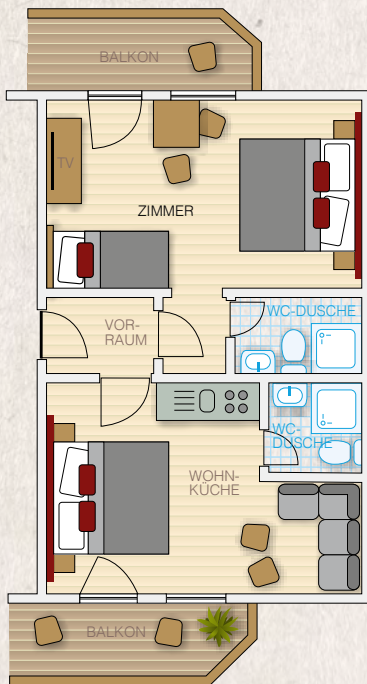

... im Stammhaus

... im Appartmenthaus

Zusätzliche Ausstattung: Geschirr, Kaffeemaschine, Kühlschrank, E-Herd, Tisch- und Bettwäsche sowie Handtüchern. Gerne kann auch Frühstück oder Halbpension zugebucht werden.

Additional equipment: dishes, coffee maker, refrigerator, electric stove, table and bed linen and towels. Breakfast or half board can also be booked.

Equipaggiamento aggiuntivo: stoviglie, macchina per il caffè, frigorifero, cucina elettrica, biancheria da tavola e da letto e da bagno. È possibile di prenotare anche la colazione o la mezza pensione.

Appartment
 B – Fernblick
 2 - 5 Pers.
 ca 60 m²

Ausstattung Appartments: TV, Telefon, Dusche, WC, Haarfön, Kosmetikspiegel, WLAN, Balkon

Equipment appartments: TV, telephone, shower, toilet, hairdryer, makeup mirror, WLAN, balcony

Equipaggiamento appartamenti: TV, telefono, doccia, WC, asciugacapelli, specchio per il trucco, WLAN, balcone