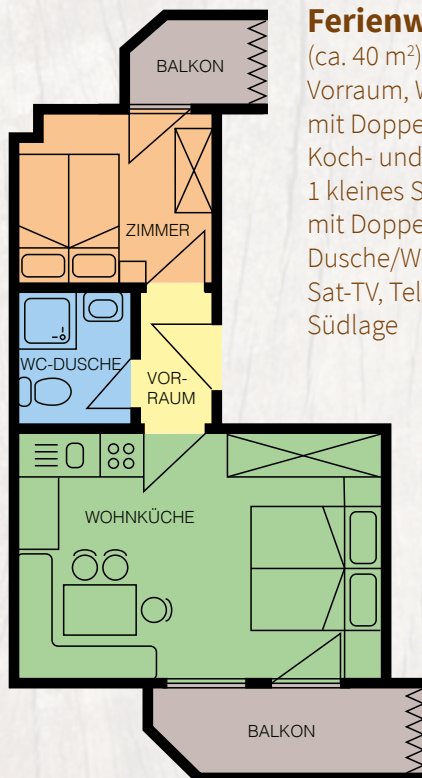

Ferienwohnungen im Gasthof Edelweiß ★★★

Im Haupthaus haben wir zusätzlich zwei schöne Ferienwohnungen für unsere Gäste eingerichtet.

Ferienwohnung A (ca. 50 m²), für 2 - 5 Personen
Vorraum mit Kochnische, Wohnraum mit Doppelbett,
Schlafzimmer mit Doppelbett und Zusatzbett, Bad/WC,
Balkon, Sat-TV, Telefon, Südlage

Ferienwohnung B (ca 60 m²), für 2 - 5 Personen
2 Vorräume mit Verbindungstür, Küche, Wohnraum mit
Doppelbett, Dusche/WC, Schlafzimmer mit Doppelbett,
Zusatzbett u. Dusche/WC, Balkon, Sat-TV, Telefon, Südlage

Ferienwohnungen im Apartmenthaus Edelweiß

Ferienwohnung 1

(ca. 40 m²) für 2 - 4 Personen
Vorraum, Wohnraum
mit Doppelbett,
Koch- und Sitzecke,
1 kleines Schlafzimmer
mit Doppelbett,
Dusche/WC, Balkon,
Sat-TV, Telefon,
Südlage

Ferienwohnung 2

(ca. 50 m²) für 2 - 5 Personen
Vorraum, Wohnraum
mit Doppelbett,
Koch- und Sitzecke,
Dusche/WC,
1 großes Schlafzimmer
mit Doppelbett, Ausziehbett,
und Dusche/WC,
Balkon, Sat-TV, Telefon,
Südlage