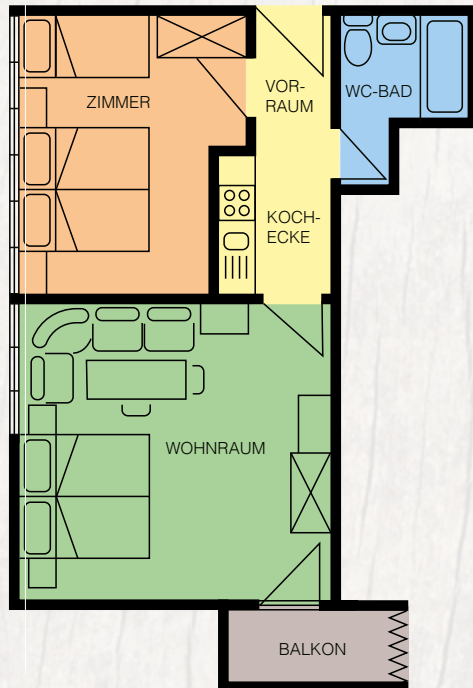

Ferienwohnungen im Gasthof Edelweiß ★★★

Im Haupthaus haben wir zusätzlich zwei schöne Ferienwohnungen für unsere Gäste eingerichtet.

Ferienwohnung A (ca. 50 m²), für 2 - 5 Personen
Vorraum mit Kochnische, Wohnraum mit Doppelbett,
Schlafzimmer mit Doppelbett und Zusatzbett, Bad/WC,
Balkon, Sat-TV, Telefon, Südlage

Ferienwohnung B (ca 60 m²), für 2 - 5 Personen
2 Vorräume mit Verbindungstür, Küche, Wohnraum mit
Doppelbett, Dusche/WC, Schlafzimmer mit Doppelbett,
Zusatzbett u. Dusche/WC, Balkon, Sat-TV, Telefon, Südlage

Ferienwohnungen im Apartmenthaus Edelweiß

Ferienwohnung 1

(ca. 40 m²) für 2 - 4 Personen
Vorraum, Wohnraum
mit Doppelbett,
Koch- und Sitzecke,
1 kleines Schlafzimmer
mit Doppelbett,
Dusche/WC, Balkon,
Sat-TV, Telefon,
Südlage

Ferienwohnung 2

(ca. 50 m²) für 2 - 5 Personen
Vorraum, Wohnraum
mit Doppelbett,
Koch- und Sitzecke,
Dusche/WC,
1 großes Schlafzimmer
mit Doppelbett, Ausziehbett,
und Dusche/WC,
Balkon, Sat-TV, Telefon,
Südlage