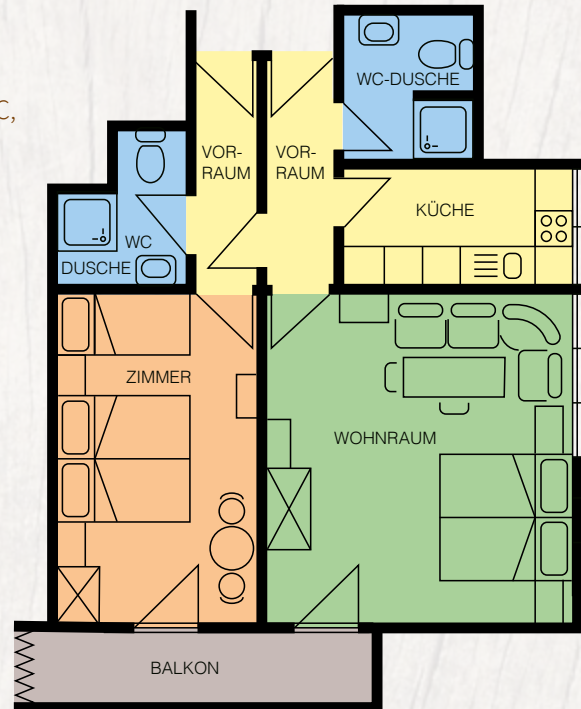

Ferienwohnungen im Gasthof Edelweiß ★★★

Im Haupthaus haben wir zusätzlich zwei schöne Ferienwohnungen für unsere Gäste eingerichtet.

Ferienwohnung A (ca. 50 m²), für 2 - 5 Personen
Vorraum mit Kochnische, Wohnraum mit Doppelbett,
Schlafzimmer mit Doppelbett und Zusatzbett, Bad/WC,
Balkon, Sat-TV, Telefon, Südlage

Ferienwohnung B (ca 60 m²), für 2 - 5 Personen
2 Vorräume mit Verbindungstür, Küche, Wohnraum mit
Doppelbett, Dusche/WC, Schlafzimmer mit Doppelbett,
Zusatzbett u. Dusche/WC, Balkon, Sat-TV, Telefon, Südlage

Ferienwohnungen im Apartmenthaus Edelweiß

Ferienwohnung 1

(ca. 40 m²) für 2 - 4 Personen
Vorraum, Wohnraum
mit Doppelbett,
Koch- und Sitzecke,
1 kleines Schlafzimmer
mit Doppelbett,
Dusche/WC, Balkon,
Sat-TV, Telefon,
Südlage

Ferienwohnung 2

(ca. 50 m²) für 2 - 5 Personen
Vorraum, Wohnraum
mit Doppelbett,
Koch- und Sitzecke,
Dusche/WC,
1 großes Schlafzimmer
mit Doppelbett, Ausziehbett,
und Dusche/WC,
Balkon, Sat-TV, Telefon,
Südlage