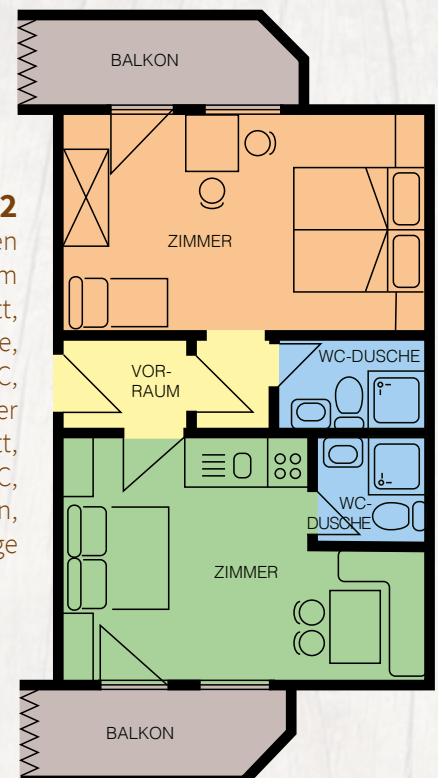

Ferienwohnungen im Gasthof Edelweiß ★★★

Im Haupthaus haben wir zusätzlich zwei schöne Ferienwohnungen für unsere Gäste eingerichtet.

Ferienwohnung A (ca. 50 m²), für 2 - 5 Personen
Vorraum mit Kochnische, Wohnraum mit Doppelbett,
Schlafzimmer mit Doppelbett und Zusatzbett, Bad/WC,
Balkon, Sat-TV, Telefon, Südlage

Ferienwohnung B (ca 60 m²), für 2 - 5 Personen
2 Vorräume mit Verbindungstür, Küche, Wohnraum mit
Doppelbett, Dusche/WC, Schlafzimmer mit Doppelbett,
Zusatzbett u. Dusche/WC, Balkon, Sat-TV, Telefon, Südlage

Ferienwohnungen im Apartmenthaus Edelweiß

Ferienwohnung 1

(ca. 40 m²) für 2 - 4 Personen
Vorraum, Wohnraum
mit Doppelbett,
Koch- und Sitzecke,
1 kleines Schlafzimmer
mit Doppelbett,
Dusche/WC, Balkon,
Sat-TV, Telefon,
Südlage

Ferienwohnung 2

(ca. 50 m²) für 2 - 5 Personen
Vorraum, Wohnraum
mit Doppelbett,
Koch- und Sitzecke,
Dusche/WC,
1 großes Schlafzimmer
mit Doppelbett, Ausziehbett,
und Dusche/WC,
Balkon, Sat-TV, Telefon,
Südlage